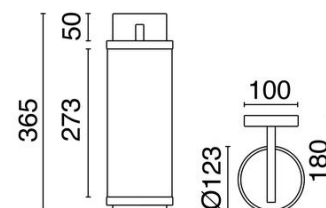

LANTERN

1079B-G05X1A-02-27

Aplicque LANTERN Medium E27 18W Negro Cristal ópalo

EXO

DATOS GENERALES

Categoría	Superficie
Familia	Lantern
Acabado	[02] Negro/[27] Cristal ópalo
Ubicación	Interior
Instalación	Pared
Material del cuerpo	Acero
Material del difusor	Metacrilato matizado
EAN	8433264585822

FUENTES DE LUZ

LED Bulb	
Potencia de la fuente de luz	18 W
Lámpara incluida	No

HACES DE LUZ

Haz	Difusa

DATOS TÉCNICOS

Dimensiones	Altura x Profundidad x Anchura (mm): 360 x 180 x 123
IP	IP20
Clase eléctrica	Clase I
Frecuencia	50/60 Hz
Voltaje de entrada	110-240V AC V

PRODUCTOS DE LA MISMA FAMILIA